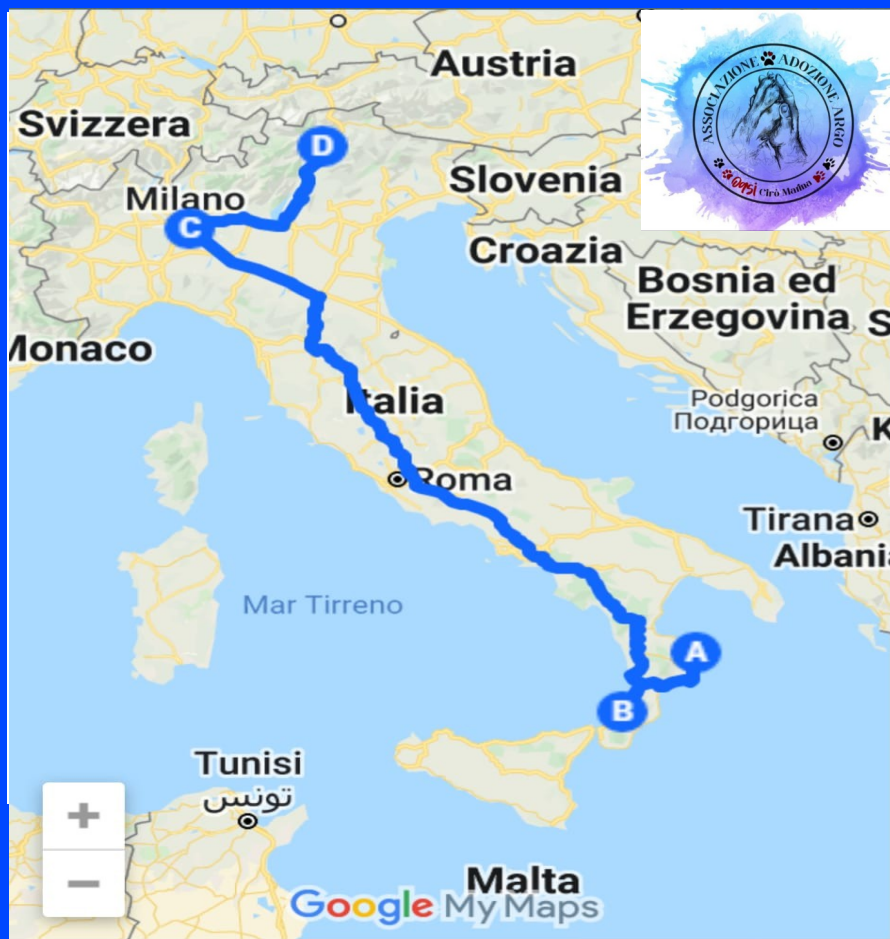

STAFFETTA ASSOCIAZIONE ARGO – Cirò Marina – Bolzano

CIRO' MARINA
CROTONE
CATANZARO
LAMEZIA T.
VIBO VALENTIA
ROSARNO
COSENZA
TARSIA
FRASCINETO
LAURIA NORD
ATENA LUCANA
SALERNO
NOLA
CASERTA
CAIANELLO
FROSINONE
ROMA GUIDONIA
AREZZO
FIRENZE
BOLOGNA
PARMA
PIACENZA
S.GIULIANO MIL.
BRESCIA
VERONA
TRENTO
BOLZANO