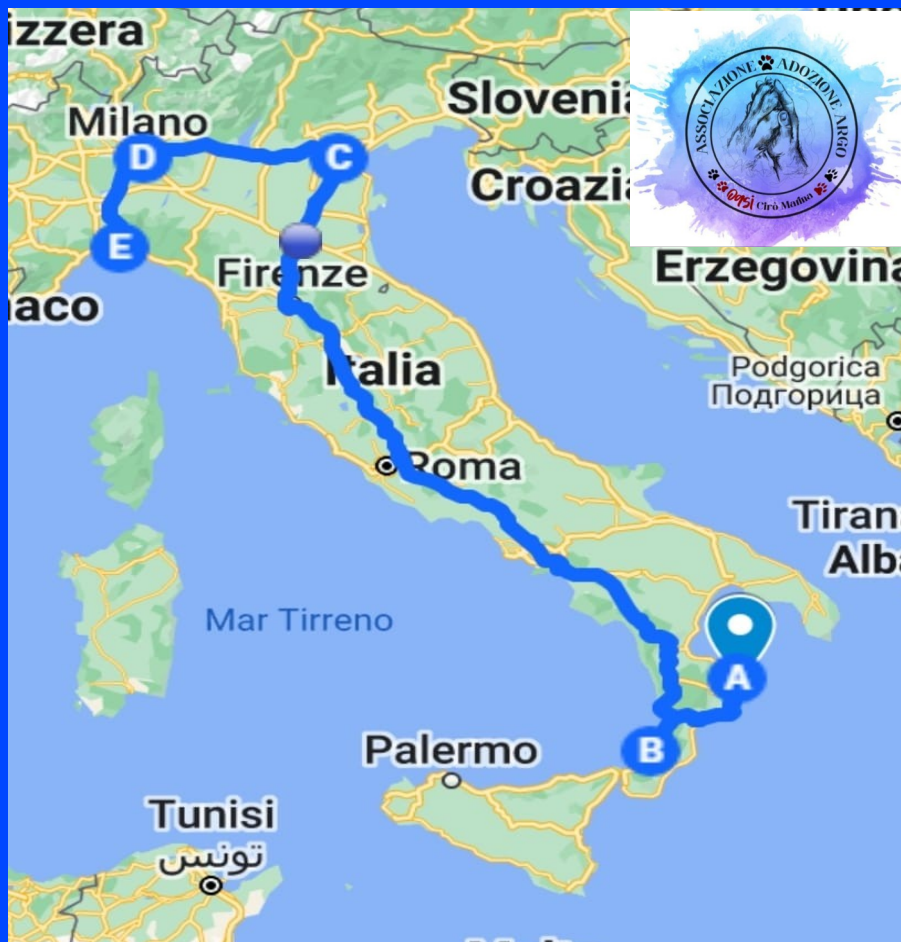

STAFFETTA ASSOCIAZIONE ARGO – Cirò Marina – Genova (via Padova)

- CIRO' MARINA
- CROTONE
- CATANZARO
- LAMEZIA T.
- VIBO VALENTIA
- ROSARNO
- COSENZA
- TARSIA
- FRASCINETO
- LAURIA NORD
- ATENA LUCANA
- SALERNO
- NOLA
- CASERTA
- CAIANELLO
- FROSINONE
- ROMA GUIDONIA
- AREZZO
- FIRENZE
- BOLOGNA
- PADOVA
- VERONA
- BRESCIA
- S.GIULIANO MILANESE
- TORTONA
- GENOVA