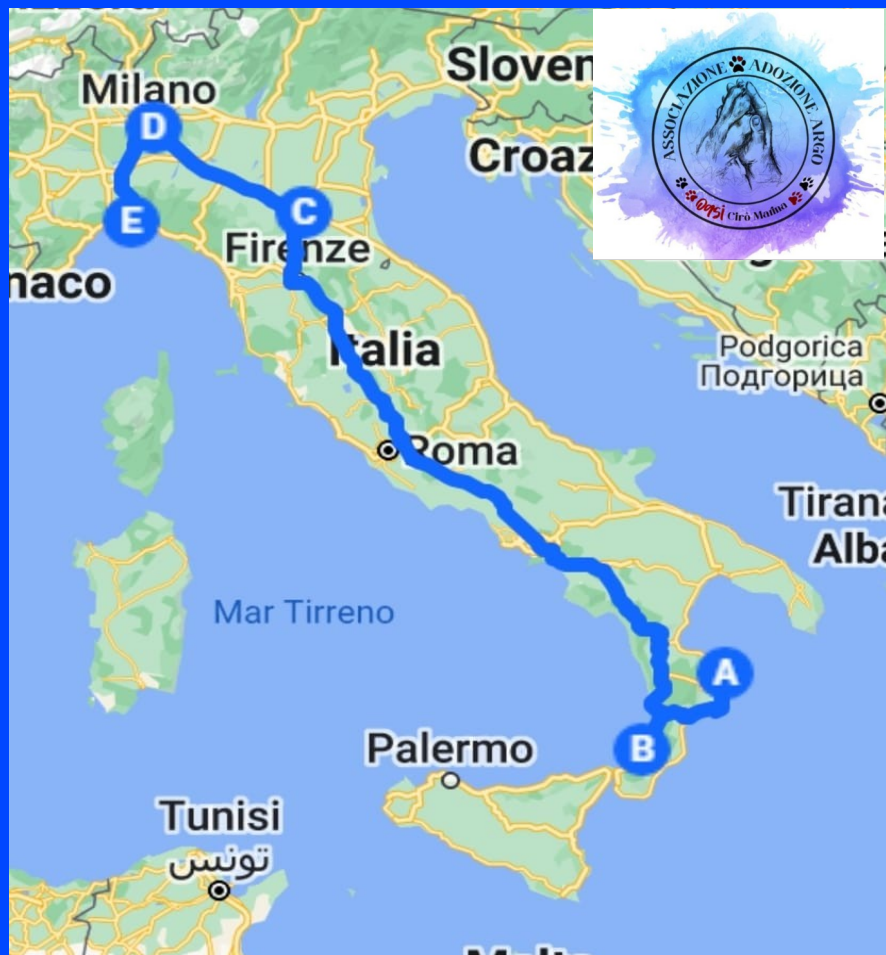

# STAFFETTA ASSOCIAZIONE ARGO – Cirò Marina – Genova (via Parma)

CIRO' MARINA  
CROTONE  
CATANZARO  
LAMEZIA T.  
VIBO VALENTIA  
ROSARNO  
COSENZA  
TARSIA  
FRASCINETO  
LAURIA NORD  
ATENA LUCANA  
SALERNO  
NOLA  
CASERTA  
CAIANELLO  
FROSINONE  
ROMA GUIDONIA  
AREZZO  
FIRENZE  
BOLOGNA  
MODENA  
REGGIO RMLIA  
PARMA  
PIACENZA  
S.GIULIANO MIL.  
TORTONA  
GENOVA