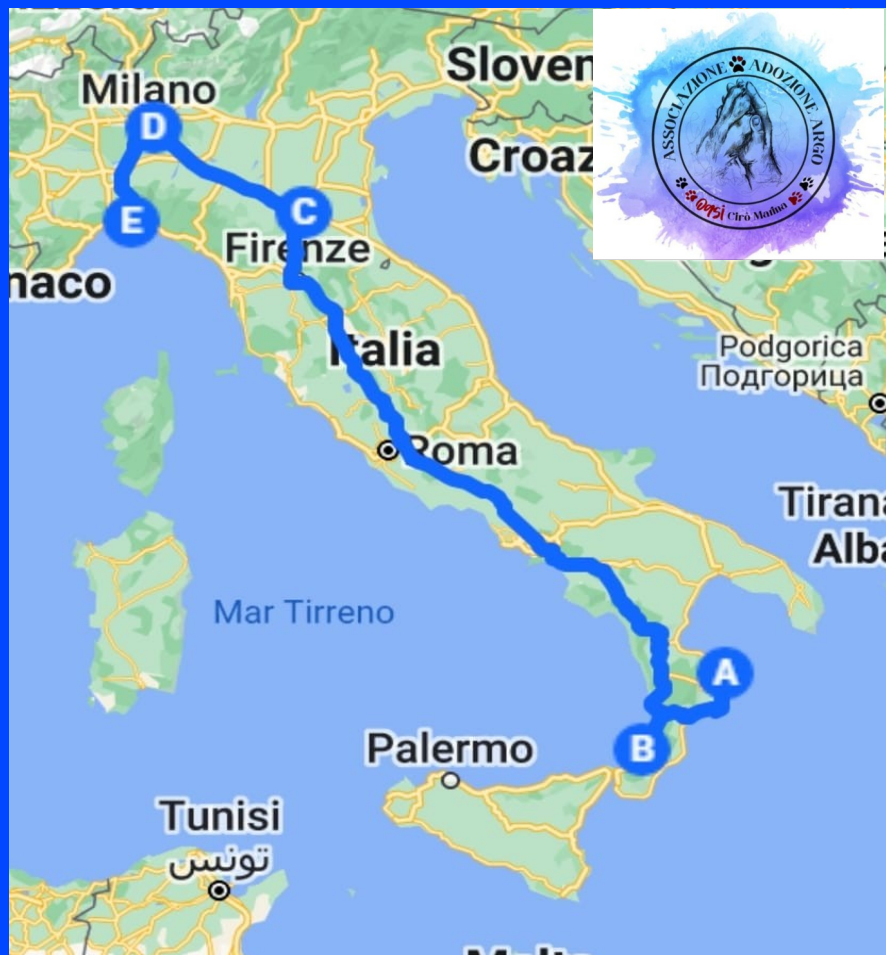

STAFFETTA ASSOCIAZIONE ARGO – Cirò Marina – Genova (via Parma)

- CIRO' MARINA
- CROTONE
- CATANZARO
- LAMEZIA T.
- VIBO VALENTIA
- ROSARNO
- COSENZA
- TARSIA
- FRASCINETO
- LAURIA NORD
- ATENA LUCANA
- SALERNO
- NOLA
- CASERTA
- CAIANELLO
- FROSINONE
- ROMA GUIDONIA
- AREZZO
- FIRENZE
- BOLOGNA
- MODENA
- REGGIO RMLIA
- PARMA
- PIACENZA
- S.GIULIANO MIL.
- TORTONA
- GENOVA