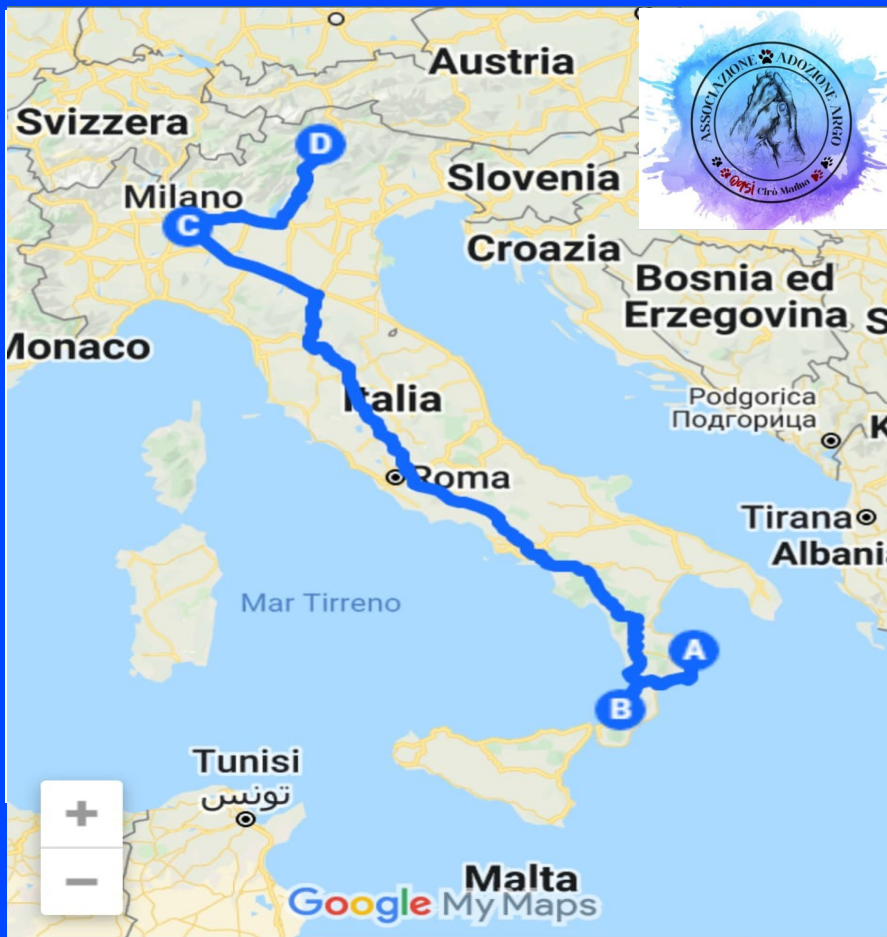

STAFFETTA ASSOCIAZIONE ARGO – Cirò Marina – Bolzano

- CIRO' MARINA
- CROTONE
- CATANZARO
- LAMEZIA T.
- VIBO VALENTIA
- ROSARNO
- COSENZA
- TARSIA
- FRASCINETO
- LAURIA NORD
- ATENA LUCANA
- SALERNO
- NOLA
- CASERTA
- CAIANELLO
- FROSINONE
- ROMA GUIDONIA
- AREZZO
- FIRENZE
- BOLOGNA
- MODENA
- REGGIO EMILIA
- PARMA
- PIACENZA
- S.GIULIANO MIL.
- BRESCIA
- VERONA
- TRENTO
- BOLZANO