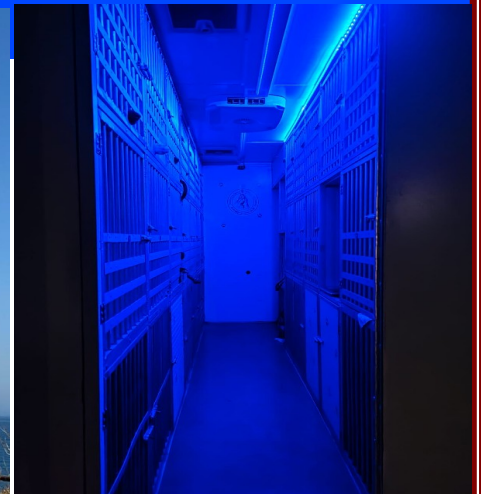

Info su fermate intermedie e prenotazioni:
+39 392 4622204 WhatsApp
E-mail: adozioneargo1@gmail.com

- Veicolo autorizzato Asl**
- Interno climatizzato**
- Luci blu rilassanti durante il viaggio**
- Telecamera interna di controllo**